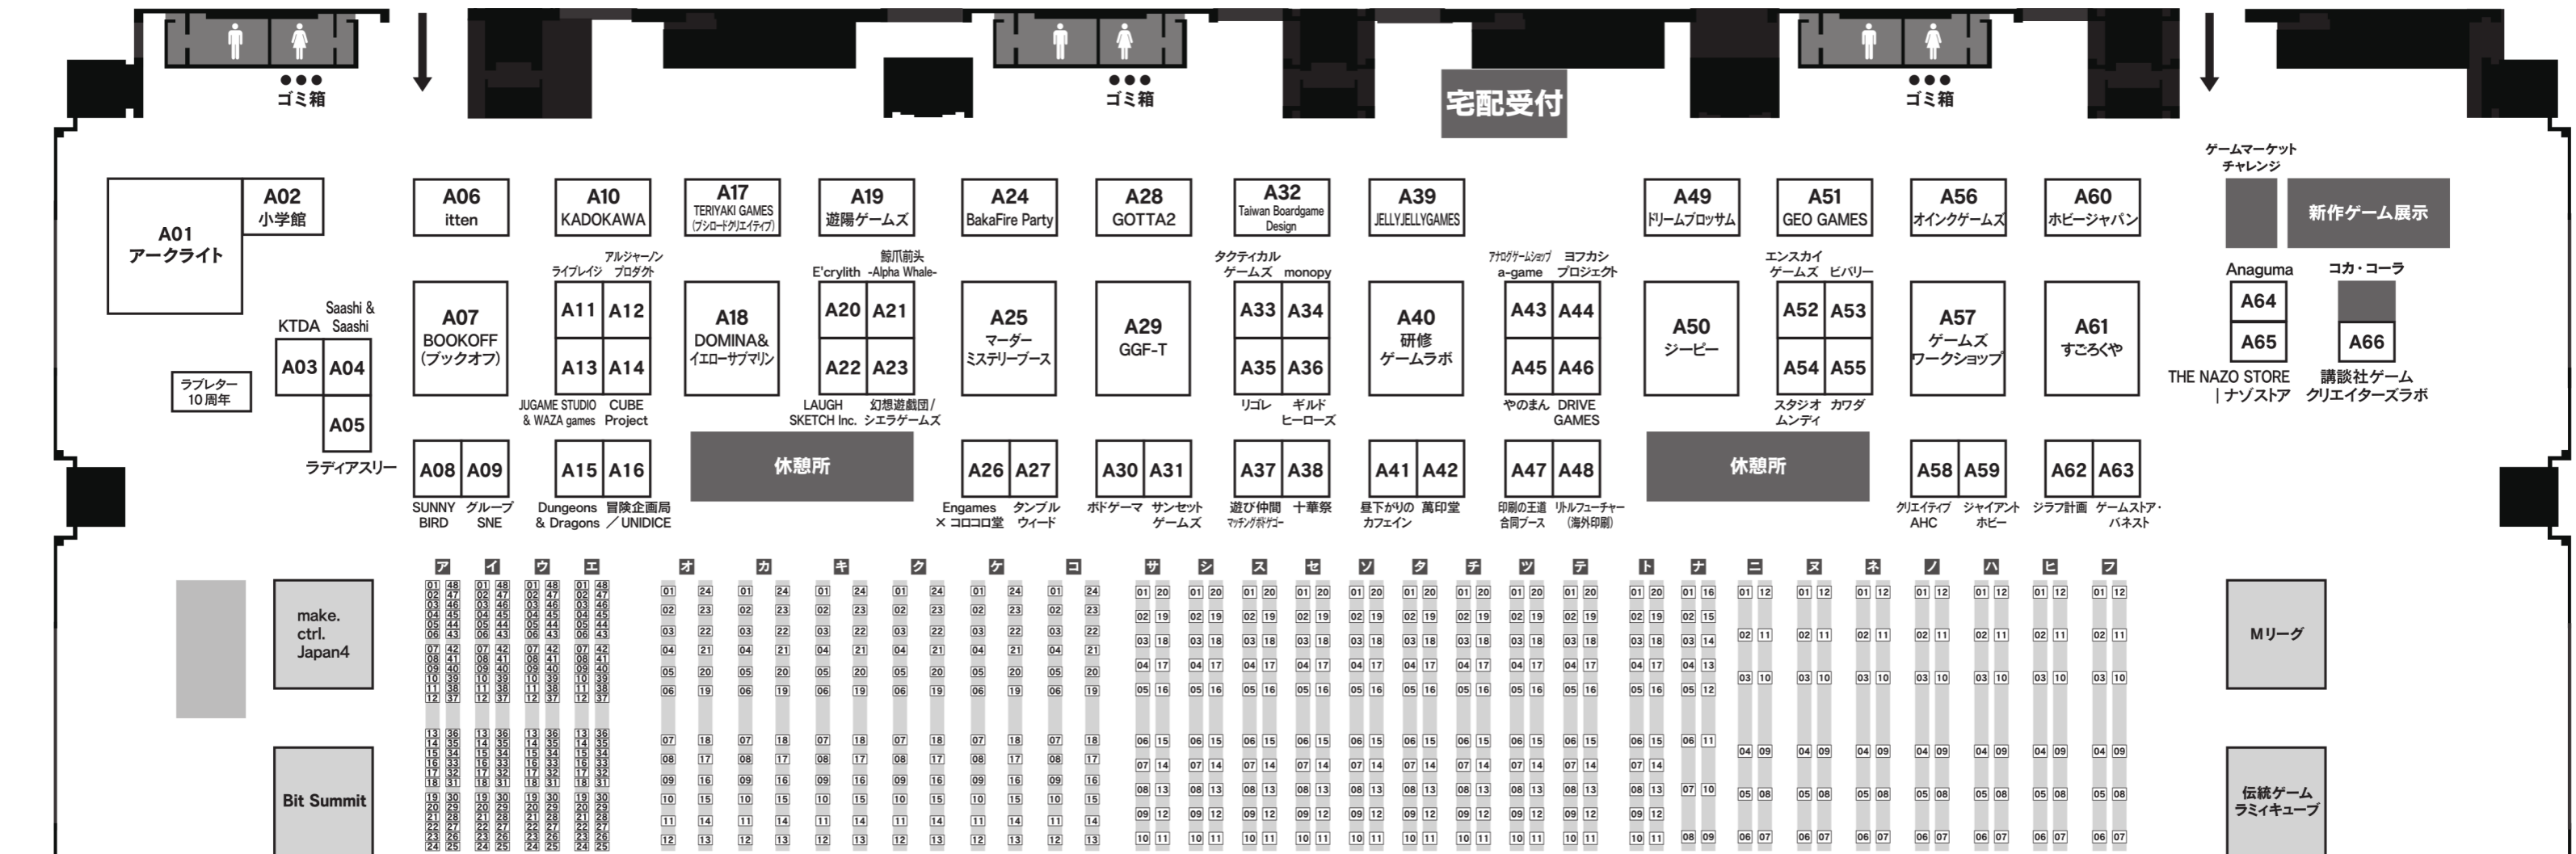

東3ホール

東2ホール

東1ホール

入口A

(11:00~12:30頃)

入口B

(12:30頃~17:00)

ア	イ	ウ	エ	オ	カ	キ	ク	ケ	コ	サ	シ	ス	セ	ソ	タ	チ	ツ	テ	ト	ナ	ニ	ヌ	ネ	ノ	ハ	ヒ	フ
01 48	01 48	01 48	01 48	01 24	01 24	01 24	01 24	01 24	01 24	01 20	01 20	01 20	01 20	01 20	01 20	01 20	01 20	01 20	01 20	01 20	01 16	01 12	01 12	01 12	01 12	01 12	01 12
02 47	02 47	02 47	02 47	02 23	02 23	02 23	02 23	02 23	02 23	02 19	02 19	02 19	02 19	02 19	02 19	02 19	02 19	02 19	02 19	02 19	02 15	02 11	02 11	02 11	02 11	02 11	02 11
03 46	03 46	03 46	03 46	03 22	03 22	03 22	03 22	03 22	03 22	03 18	03 18	03 18	03 18	03 18	03 18	03 18	03 18	03 18	03 18	03 18	03 14	03 10	03 10	03 10	03 10	03 10	03 10
04 45	04 45	04 45	04 45	04 21	04 21	04 21	04 21	04 21	04 21	04 17	04 17	04 17	04 17	04 17	04 17	04 17	04 17	04 17	04 17	04 17	04 13	04 09	04 09	04 09	04 09	04 09	04 09
05 44	05 44	05 44	05 44	05 20	05 20	05 20	05 20	05 20	05 20	05 16	05 16	05 16	05 16	05 16	05 16	05 16	05 16	05 16	05 16	05 16	05 12	05 08	05 08	05 08	05 08	05 08	05 08
06 43	06 43	06 43	06 43	06 19	06 19	06 19	06 19	06 19	06 19	06 15	06 15	06 15	06 15	06 15	06 15	06 15	06 15	06 15	06 15	06 15	06 11	06 07	06 07	06 07	06 07	06 07	06 07
07 42	07 42	07 42	07 42	07 18	07 18	07 18	07 18	07 18	07 18	07 14	07 14	07 14	07 14	07 14	07 14	07 14	07 14	07 14	07 14	07 14	07 10	07 06	07 06	07 06	07 06	07 06	07 06
08 41	08 41	08 41	08 41	08 17	08 17	08 17	08 17	08 17	08 17	08 13	08 13	08 13	08 13	08 13	08 13	08 13	08 13	08 13	08 13	08 13	08 09	08 05	08 05	08 05	08 05	08 05	08 05
09 40	09 40	09 40	09 40	09 16	09 16	09 16	09 16	09 16	09 16	09 12	09 12	09 12	09 12	09 12	09 12	09 12	09 12	09 12	09 12	09 12	09 08	09 04	09 04	09 04	09 04	09 04	09 04
10 39	10 39	10 39	10 39	10 15	10 15	10 15	10 15	10 15	10 15	10 11	10 11	10 11	10 11	10 11	10 11	10 11	10 11	10 11	10 11	10 11	10 07	10 03	10 03	10 03	10 03	10 03	10 03
11 38	11 38	11 38	11 38	11 14	11 14	11 14	11 14	11 14	11 14	11 10	11 10	11 10	11 10	11 10	11 10	11 10	11 10	11 10	11 10	11 10	11 06	11 02	11 02	11 02	11 02	11 02	11 02
12 37	12 37	12 37	12 37	12 13	12 13	12 13	12 13	12 13	12 13	12 09	12 09	12 09	12 09	12 09	12 09	12 09	12 09	12 09	12 09	12 09	12 05	12 01	12 01	12 01	12 01	12 01	12 01
13 36	13 36	13 36	13 36																								
14 35	14 35	14 35	14 35																								
15 34	15 34	15 34	15 34																								
16 33	16 33	16 33	16 33																								
17 32	17 32	17 32	17 32																								
18 31	18 31	18 31	18 31																								
19 30	19 30	19 30	19 30																								
20 29	20 29	20 29	20 29																								
21 28	21 28	21 28	21 28																								
22 27	22 27	22 27	22 27																								
23 26	23 26	23 26	23 26																								
24 25	24 25	24 25	24 25																								

1 日目

会場案内図 (東1~3ホール)

10月29日(土)